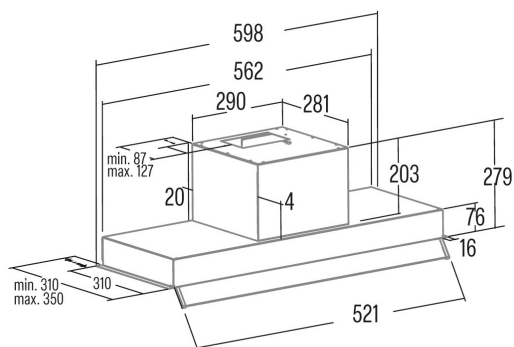

INFORMAÇÕES GERAIS

EAN/UPC	8422248355995
Subfamília	Integrated

Ficha de produto de acordo com as diretivas EU65/2014 - EN61591, EN60704-2-13, EN50564

AEC (Consumo de energia anual) (kWh/ano)	100,9
Classe EEI (classe de eficiência energética)	C
FDE (eficiência dinâmica de fluidos)	16,3
Classe FDE (classe de eficiência dinâmica de fluidos)	D
LE (eficiência luminosa) (lux/W)	21,4
Classe LE (classe de eficiência luminosa)	B
GFE (Eficiência de filtragem de gorduras)	64,8
Classe GFE (classe de eficiência de filtragem de gorduras)	D
Fluxo de ar em modo normal MIN (m³/h)	385
Fluxo de ar em modo normal MAX (m³/h)	645
Potência acústica em modo normal MIN (dB)	56
Potência acústica em modo normal MAX (dB)	70
Po (Consumo de energia em modo desligado) (W)	0
Ps (Consumo de energia em modo de espera) (W)	0

Diretiva Integração UE 66/2014

f (Fator Aumento no tempo)	1,4
IEE (Índice de Eficiência Energética)	82,4
QBEP (eficiência máxima do ponto de fluxo de ar) (m³/h)	375,3
PBEP (eficiência máxima do ponto de pressão) (Pa)	295
WBEP (Consumo de energia elétrica com eficiência máxima) (W)	188,8
WL (sistema de iluminação de potência nominal) (W)	6
EMIDDLE (Iluminância média na superfície de cocção) (lux)	269

Dimensões Externas

Largura (mm)	798
Profundidade (mm)	310
Altura total máxima (mm)	280
Altura total mínima (mm)	280
Diamètre de sortie (mm)	150, 125

Características

Quantidade do motor	1
Modelo do motor	TA
Pressão máxima (Pa)	430
Tecnologia de filtro	Malha de alumínio
Tecnologia de controlo	Mechanical push button
Reforço	-
Níveis de potência	3
Temporizador	-
Indicador de saturação do filtro	-
Indicador de mudança de filtro de carvão	-
Função de atenuação	-
Conectividade	Não
Controlo remoto	-
Mostrar	-

Iluminação

Modelo de luz	CSLED
Tecnologia do raio	LED

Instalação

Distância mínima a uma placa elétrica (mm)	450
Distância mínima a uma placa de gás (mm)	650
Opção de recirculação	-