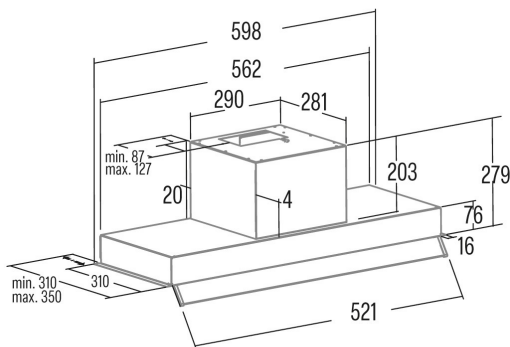

ARMONIA 60 BK

Cod. **02186409**

EAN **8422248355995**

INFORMAÇÕES GERAIS

EAN/UPC	8422248355995
Subfamília	Integrated

Ficha de produto de acordo com as diretivas EU65/2014 - EN61591, EN60704-2-13, EN50564

AEC (Consumo de energia anual) (kWh/ano)	100,9
Classe EEI (classe de eficiência energética)	C
FDE (eficiência dinâmica de fluidos)	16,3
Classe FDE (classe de eficiência dinâmica de fluidos)	D
LE (eficiência luminosa) (lux/W)	21,4
Classe LE (classe de eficiência luminosa)	B
GFE (Eficiência de filtragem de gorduras)	64,8
Classe GFE (classe de eficiência de filtragem de gorduras)	D
Fluxo de ar em modo normal MIN (m ³ /h)	385
Fluxo de ar em modo normal MAX (m ³ /h)	645
Potência acústica em modo normal MIN (dB)	56
Potência acústica em modo normal MAX (dB)	70
Po (Consumo de energia em modo desligado) (W)	0
Ps (Consumo de energia em modo de espera) (W)	0

Diretiva Integração UE 66/2014

f (Fator Aumento no tempo)	1,4
IEE (Índice de Eficiência Energética)	82,4
QBEP (eficiência máxima do ponto de fluxo de ar) (m ³ /h)	375,3
PBEP (eficiência máxima do ponto de pressão) (Pa)	295
WBEP (Consumo de energia elétrica com eficiência máxima) (W)	188,8
WL (sistema de iluminação de potência nominal) (W)	6
EMIDDLE (Iluminância média na superfície de cocção) (lux)	269

Dimensões Externas

Largura (mm)	798
Profundidade (mm)	310
Altura total máxima (mm)	280
Altura total mínima (mm)	280
Diamètre de sortie (mm)	150, 125

Características

Quantidade do motor	1
Modelo do motor	TA
Pressão máxima (Pa)	430
Tecnologia de filtro	Malha de alumínio
Tecnologia de controlo	Mechanical push button
Reforço	-
Níveis de potência	3
Temporizador	-
Indicador de saturação do filtro	-
Indicador de mudança de filtro de carvão	-
Função de atenuação	-
Conectividade	Não
Controlo remoto	-
Mostrar	-