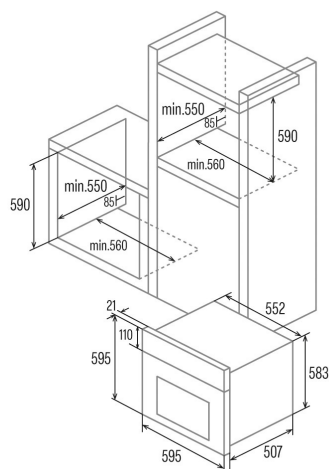

INFORMAÇÕES GERAIS

EAN/UPC	8422248347235
Subfamília	Static

Ficha de produto

Índice de Eficiência Energética (IEE)	95,2
Classe de eficiência energética	A
Consumo de energia em modo convencional [kWh/ciclo]	0,76
Fonte de calor	Electricity
Massa do aparelho [kg]	25
Número de cavidades	1
Volume da cavidade (L)	65

Dimensões

Largura (mm)	595
Altura (mm)	595
Profundidade (mm)	519
Largura incorporada (mm)	560
Altura incorporada (mm)	590
Profundidade incorporada (mm)	550

Controlos

Tipo de controlo	Mechanical
Mostrar	Não
Funções	Top_and_bottom_heating;Light;Bottom heating;Grill
Temporizador	Não
Indicador de ligar/desligar	-
Indicador do termóstato	√
Temperatura mínima [°C]	50
Temperatura máxima [°C]	250

Características

Limpeza	Aquasmart
Vidro interior removível	√
Tipo de luz	LED
Número de lâmpadas	15
Potência da lâmpada [W]	1
Número de vidros da porta	2
Fechadura manual da porta	√
Fecho suave	-
Suportes laterais	-
Níveis	5
Guias telescópicas	Não
Ventilador de convecção	-

Segurança

Ventilador de refrigeração	-
Proteção contra sobreaquecimento	√
Paragem automática de segurança	√
Fechadura de porta de pirólise	-
Indicador de bloqueio de pirólise	-

Ligação elétrica

Menor potência do elemento aquecedor [W]	1200
Tensão nominal (V)	220-240
Frequência nominal (Hz)	50/60
Potência nominal de entrada (W)	2300
Comprimento do cabo de alimentação (m)	0,9

Acessórios

Bandeja plana	√