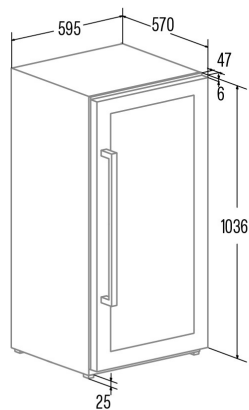

VI 59103 FS BK

Cod. 07751010

EAN 8422248371582

LED

INFORMAÇÕES GERAIS

EAN/UPC	8422248371582
Subfamília	Wine Cooler

Ficha de produto de acordo com o Regulamento da UE 2019/2016

Categoria	2
Classe de eficiência energética	G
Consumo de energia [kWh/ano]	150
Volume de armazenamento do frigorífico [l]	181
Emissões sonoras [dBA]	38
Tipo de instalação	Free Standing

Iluminação

Luz LED	√
---------	---

Ligação de energia e água

Tensão nominal (V)	220-240
Frequência nominal (Hz)	50
Potência nominal de entrada (W)	70
Comprimento do cabo de alimentação (m)	1,5
Tipo de ficha	Type F

Controlo

Tipo de controlo	Electronic
Mostrar	LED

Instalação

Largura (mm)	595
Altura (mm)	1036
Profundidade (mm)	570