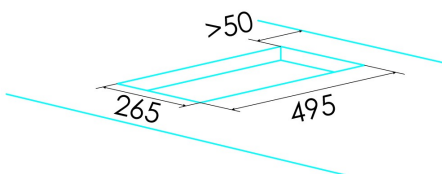

IB 6303E2 BK

Cod. **08063120**

EAN **8422248355919**

INFORMAÇÕES GERAIS

EAN/UPC	8422248355919
Subfamília	Induction

Ficha de produto

Número de zonas de cocção	3
Zona 1: Tecnologia	Induction
Zona 1: Posição	Front Left
Zona 1: Diâmetro da zona (mm)	21
Zona 1: Potência (kW)	2300
Zona 1: Reforço (kW)	2600
Zona 1: Consumo (Wh/kg)	1776
Zona 1B: Diâmetro da zona (mm)	N/A
Zona 1C: Diâmetro da zona (mm)	N/A
Zona 2: Tecnologia	Induction
Zona 2: Posição	Rear Left
Zona 2: Diâmetro da zona (mm)	16
Zona 2: Potência (kW)	1200
Zona 2: Reforço (kW)	1500
Zona 2: Consumo (Wh/kg)	170
Zona 2B: Diâmetro da zona (mm)	N/A
Zona 2C: Diâmetro da zona (mm)	N/A
Zona 3: Tecnologia	Induction
Zona 3: Posição	Right
Zona 3: Diâmetro da zona (mm)	28
Zona 3: Potência (kW)	2300
Zona 3: Reforço (kW)	300
Zona 3: Consumo (Wh/kg)	1897
Zona 3B: Diâmetro da zona (mm)	N/A
Zona 3C: Diâmetro da zona (mm)	N/A
Zona 4: Tecnologia	N/A
Zona 4: Diâmetro da zona (mm)	N/A
Zona 4B: Diâmetro da zona (mm)	N/A
Zona 4C: Diâmetro da zona (mm)	N/A
Zona 5: Tecnologia	N/A
Zona 5: Diâmetro da zona (mm)	N/A
Zona 5B: Diâmetro da zona (mm)	N/A
Zona 5C: Diâmetro da zona (mm)	N/A
Zona 6: Tecnologia	N/A
Zona 6: Diâmetro da zona (mm)	N/A
Zona 6B: Diâmetro da zona (mm)	N/A
Zona 6C: Diâmetro da zona (mm)	N/A

Dimensões

Largura (mm)	590
Altura (mm)	58
Profundidade (mm)	520
Largura incorporada (mm)	20
Altura incorporada (mm)	50

Controlo

Posição de controlo	Front Centre
Níveis de potência	9 + Booster
Programação do tempo de cocção	√