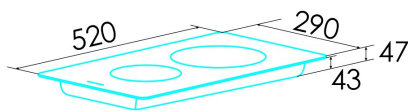

IB 6303E2 BK

Cod. **08063120**

EAN **8422248355919**

INFORMAÇÕES GERAIS

EAN/UPC	8422248355919
Subfamília	Induction

Ficha de produto

Número de zonas de cocção	3
Zona 1: Tecnologia	Induction
Zona 1: Posição	Front Left
Zona 1: Diâmetro da zona (mm)	21
Zona 1: Potência (kW)	2300
Zona 1: Reforço (kW)	2600
Zona 1: Consumo (Wh/kg)	1776
Zona 1B: Diâmetro da zona (mm)	N/A
Zona 1C: Diâmetro da zona (mm)	N/A
Zona 2: Tecnologia	Induction
Zona 2: Posição	Rear Left
Zona 2: Diâmetro da zona (mm)	16
Zona 2: Potência (kW)	1200
Zona 2: Reforço (kW)	1500
Zona 2: Consumo (Wh/kg)	170
Zona 2B: Diâmetro da zona (mm)	N/A
Zona 2C: Diâmetro da zona (mm)	N/A
Zona 3: Tecnologia	Induction
Zona 3: Posição	Right
Zona 3: Diâmetro da zona (mm)	28
Zona 3: Potência (kW)	2300
Zona 3: Reforço (kW)	300
Zona 3: Consumo (Wh/kg)	1897
Zona 3B: Diâmetro da zona (mm)	N/A
Zona 3C: Diâmetro da zona (mm)	N/A
Zona 4: Tecnologia	N/A
Zona 4: Diâmetro da zona (mm)	N/A
Zona 4B: Diâmetro da zona (mm)	N/A
Zona 4C: Diâmetro da zona (mm)	N/A
Zona 5: Tecnologia	N/A
Zona 5: Diâmetro da zona (mm)	N/A
Zona 5B: Diâmetro da zona (mm)	N/A
Zona 5C: Diâmetro da zona (mm)	N/A
Zona 6: Tecnologia	N/A
Zona 6: Diâmetro da zona (mm)	N/A
Zona 6B: Diâmetro da zona (mm)	N/A
Zona 6C: Diâmetro da zona (mm)	N/A

Dimensões

Largura (mm)	590
Altura (mm)	58
Profundidade (mm)	520
Largura incorporada (mm)	20
Altura incorporada (mm)	50

Controlo

Posição de controlo	Front Centre
Níveis de potência	9 + Booster
Programação do tempo de cocção	√