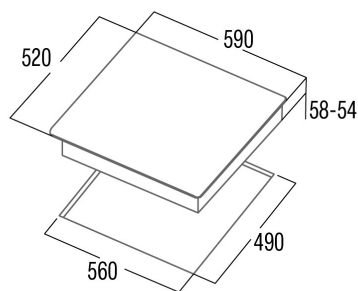

IB 6403E2 BK

Cod. 08063121

EAN 8422248355926

INFORMAÇÕES GERAIS

EAN/UPC	8422248355926
Subfamília	Induction

Ficha de produto

Número de zonas de cocção	3
Zona 1: Tecnologia	Induction
Zona 1: Tipo de zona	Simple
Zona 1: Posição	Rear Left
Zona 1: Diâmetro da zona (mm)	18
Zona 1: Potência (kW)	1,5
Zona 2: Tecnologia	Induction
Zona 2: Tipo de zona	Simple
Zona 2: Posição	Front Left
Zona 2: Diâmetro da zona (mm)	16
Zona 2: Potência (kW)	1,8
Zona 3: Tecnologia	Induction
Zona 3: Tipo de zona	Simple
Zona 3: Posição	Right
Zona 3: Diâmetro da zona (mm)	25
Zona 3: Potência (kW)	1,8
Zona 3: Reforço (kW)	2,3

Dimensões

Largura (mm)	590
Altura (mm)	58
Profundidade (mm)	520
Largura incorporada (mm)	560
Altura incorporada (mm)	58
Profundidade incorporada (mm)	490

Controlo

Tipo de controlo	Mono Touch
Posição de controlo	Front Centre
Controlo independente por zona	-
Controlo oculto	-
Níveis de potência	9 + Booster
Programação do tempo de cocção	√
Alarme de contagem regressiva	-
Ignição automática	Não