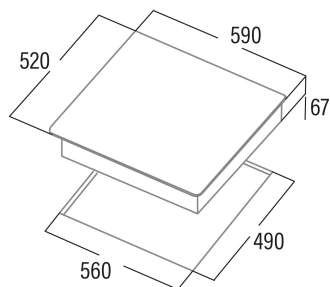

TD 6003 BK

Cod. **08063411**

EAN **8422248109499**

INFORMAÇÕES GERAIS

EAN/UPC	8422248109499
Subfamília	Radiant

Ficha de produto

Número de zonas de cocção	3
Zona 1: Tecnologia	Radiant
Zona 1: Tipo de zona	Double
Zona 1: Posição	Left
Zona 1: Diâmetro da zona (mm)	27
Zona 1: Potência (kW)	2,4
Zona 1: Consumo (Wh/kg)	193,5
Zona 1B: Diâmetro da zona (mm)	21
Zona 1B: Potência (kW)	1,5
Zona 1C: Diâmetro da zona (mm)	N/A
Zona 2: Tecnologia	Radiant
Zona 2: Tipo de zona	Simple
Zona 2: Posição	Rear Right
Zona 2: Diâmetro da zona (mm)	14
Zona 2: Potência (kW)	1,2
Zona 2: Consumo (Wh/kg)	185,4
Zona 2B: Diâmetro da zona (mm)	N/A
Zona 2C: Diâmetro da zona (mm)	N/A
Zona 3: Tecnologia	Radiant
Zona 3: Tipo de zona	Simple
Zona 3: Posição	Front Right
Zona 3: Diâmetro da zona (mm)	18
Zona 3: Potência (kW)	1,8
Zona 3: Consumo (Wh/kg)	195,4
Zona 3B: Diâmetro da zona (mm)	N/A
Zona 3C: Diâmetro da zona (mm)	N/A
Zona 4: Tecnologia	N/A
Zona 4: Tipo de zona	N/A
Zona 4: Posição	N/A
Zona 4: Diâmetro da zona (mm)	N/A
Zona 4B: Diâmetro da zona (mm)	N/A
Zona 4C: Diâmetro da zona (mm)	N/A
Zona 5: Tecnologia	N/A
Zona 5: Tipo de zona	N/A
Zona 5: Posição	N/A
Zona 5: Diâmetro da zona (mm)	N/A
Zona 5B: Diâmetro da zona (mm)	N/A
Zona 5C: Diâmetro da zona (mm)	N/A
Zona 6: Tecnologia	N/A
Zona 6: Tipo de zona	N/A
Zona 6: Posição	N/A
Zona 6: Diâmetro da zona (mm)	N/A
Zona 6B: Diâmetro da zona (mm)	N/A
Zona 6C: Diâmetro da zona (mm)	N/A

Dimensões

Largura (mm)	590
Profundidade (mm)	520
Largura incorporada (mm)	560
Profundidade incorporada (mm)	490
Sistema de instalação fácil	Quick Fix

Acabamento

Material	Vidro
Bisel	Não
Moldura	Não
Suportes de cocção	N/A